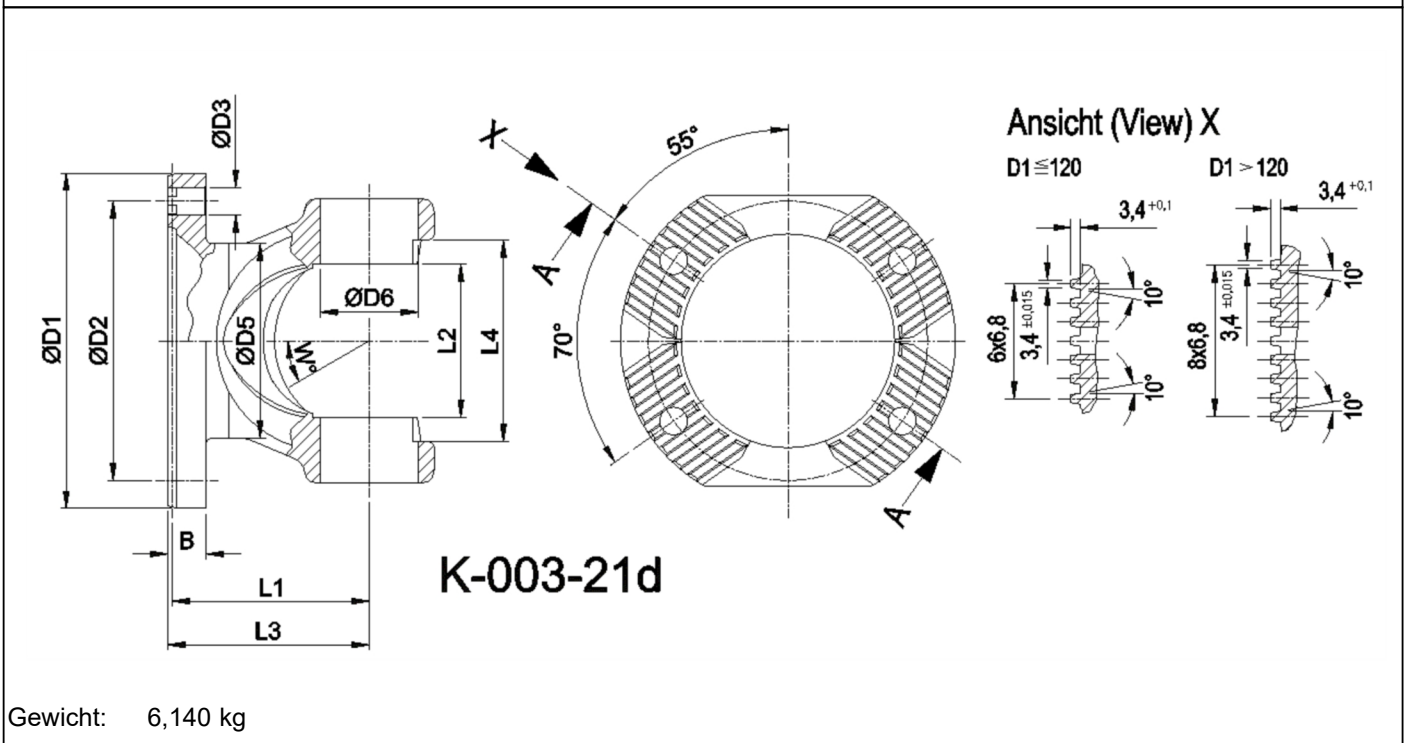

Artikelnummer identification code	<b>0030065-7</b>	Fotos und Bilder dienen nur der Veranschaulichung. Abweichungen in Farbe und Form sind möglich! Photos and figures are for illustration onla. Colour and design ist not guaranteed.
Gabelflansch KV 180/4-15 / L1=100	flange yoke XS 180/4-15 / L1=100	
für KR 68x89	for UJ 68x89	

Gewicht: 6,140 kg

D1	180,00	L1	100,00	W	22°
D2	150,00				
D3	15,00				
D6	68,00				