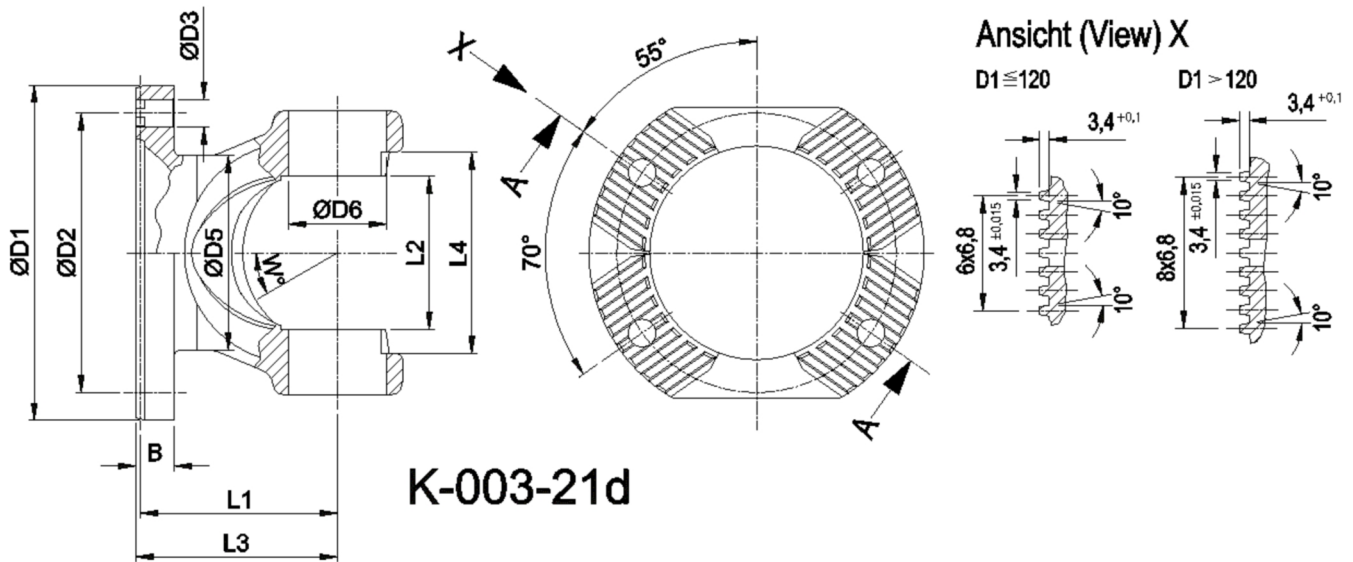

| | | |
|--------------------------------------|--------------------|--|
| Artikelnummer identification code | <h1>0030065-4</h1> | Fotos und Bilder dienen nur der Veranschaulichung. Abweichungen in Farbe und Form sind möglich! Photos and figures are for illustration onla. Colour and design ist not guaranteed. |
| Gabelflansch KV 180/4-15 / L1=100 | | flange yoke XS 180/4-15 / L1=100 |
| für KR 68x89 | | for UJ 68x89 |

Beispielabbildung
Example illustration
Exemple d'illustration
Ilustración de ejemplo
Пример иллюстрации

Gewicht: 7,200 kg

| | | | | | |
|----|--------|----|--------|---|-----|
| D1 | 180,00 | L1 | 100,00 | W | 22° |
| D2 | 150,00 | L4 | 89,00 | | |
| D3 | 15,00 | | | | |