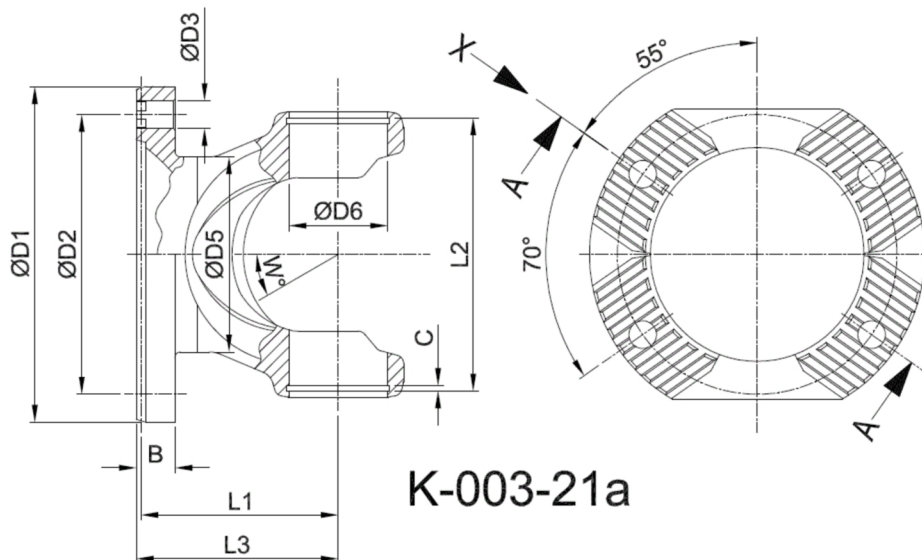

Artikelnummer identification code	<h1>0030057-4</h1>	Fotos und Bilder dienen nur der Veranschaulichung. Abweichungen in Farbe und Form sind möglich!  Photos and figures are for illustration onla. Colour and design ist not guaranteed.
Gabelflansch KV 180/4-15 / L1=95		flange yoke XS 180/4-15 / L1=95
für KR 57x152		for UJ 57x152

Beispielabbildung  
Example illustration  
Exemple d'illustration  
Ilustración de ejemplo  
Пример иллюстрации

Schnitt Section A-A

Ansicht (View) X

Gewicht: 7,500 kg

D1 180,00