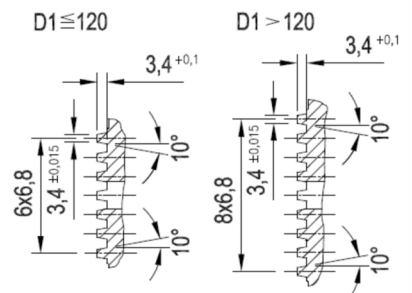

Artikelnummer identification code	<h1>0030057-4</h1>	Fotos und Bilder dienen nur der Veranschaulichung. Abweichungen in Farbe und Form sind möglich!  Photos and figures are for illustration onla. Colour and design ist not guaranteed.
Gabelflansch KV 180/4-15 / L1=95		flange yoke XS 180/4-15 / L1=95
für KR 57x152		for UJ 57x152

Beispielabbildung  
Example illustration  
Exemple d'illustration  
Ilustración de ejemplo  
Пример иллюстрации

Schnitt Section A-A

Ansicht (View) X

Gewicht: 7,500 kg

D1 180,00