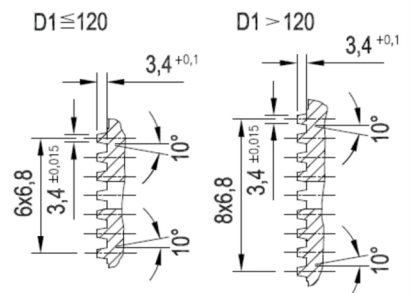

Artikelnummer identification code	<h1>0030026-2</h1>	Fotos und Bilder dienen nur der Veranschaulichung. Abweichungen in Farbe und Form sind möglich!  Photos and figures are for illustration onla. Colour and design ist not guaranteed.
Gabelflansch KV 120/4-11 / L1=60	flange yoke XS 120/4-11 / L1=60	
für KR 35x97	for UJ 35x97	

Beispielabbildung  
Example illustration  
Exemple d'illustration  
Ilustración de ejemplo  
Пример иллюстрации

Schnitt Section A-A

Ansicht (View) X

Gewicht: 1,500 kg

D1	120,00	L1	60,00	W	25°
D2	100,00				
D3	11,00				
D6	35,00				