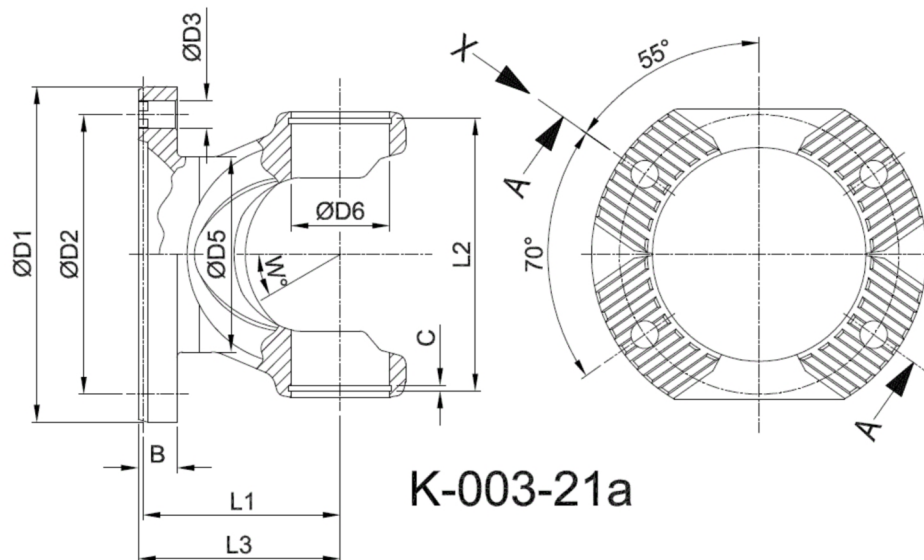

Artikelnummer identification code	<h1>0030026-2</h1>	Fotos und Bilder dienen nur der Veranschaulichung. Abweichungen in Farbe und Form sind möglich!  Photos and figures are for illustration onla. Colour and design ist not guaranteed.
Gabelflansch KV 120/4-11 / L1=60	flange yoke XS 120/4-11 / L1=60	
für KR 35x97	for UJ 35x97	

Beispielabbildung  
Example illustration  
Exemple d'illustration  
Ilustración de ejemplo  
Пример иллюстрации

Schnitt Section A-A

Ansicht (View) X

Gewicht: 1,500 kg

D1	120,00	L1	60,00	W	25°
D2	100,00				
D3	11,00				
D6	35,00				